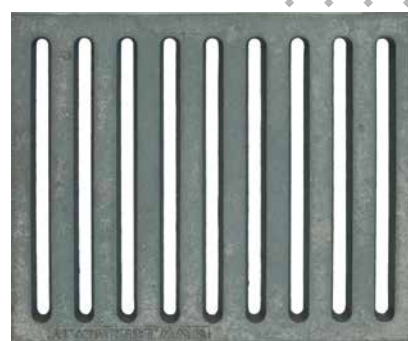

ART.	DIMENSIONES	Kg	€
GA 195234	19,5 x 23,4 h cm	2,80	21,00

Espesor 1,2 cm

ART.	DIMENSIONES	Kg	€
GA 235235	23,5 x 23,5 h cm	2,70	20,00
GA 205235	20,5 x 23,5 h cm	2,00	15,00
GA 207191	20,7 x 19,1 h cm	1,90	14,50

Espesor 1,0 cm