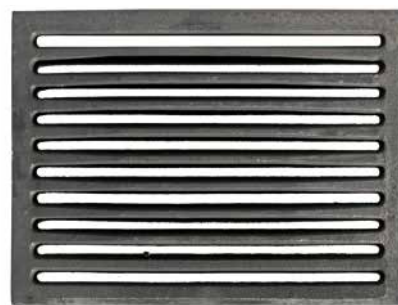

ART.	DIMENSIONES	Kg	€
GA 238188	23,8 x 18,8 h cm	2,10	15,00
GA 290182	29 x 18,2 h cm	2,20	16,00
GA 300206	30 x 20,6 h cm	2,50	19,00

Espesor 1 cm

ART.	DIMENSIONES	Kg	€
GA 240160	24 x 16 h cm	2,20	16,00

Espesor 1 cm, espesor central 2 cm