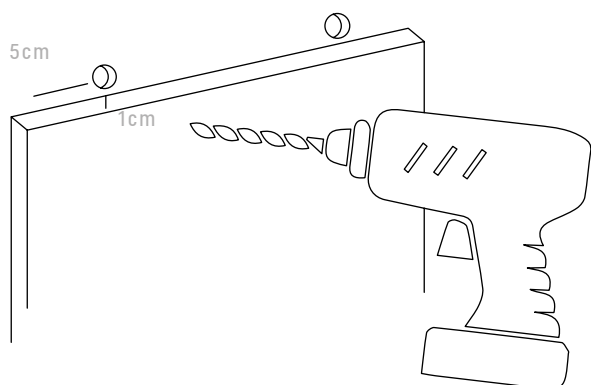

El precio se considera por pareja.

* Los precios indicados no incluyen el IVA

PERFORACIÓN DE LAS PLACAS DE HIERRO FUNDIDO

ART.	DESCRIPCIÓN	€
DRILL	PAR DE AGUJEROS PARA GRAPIN O GRASTAR	10,00

Es posible perforar las placas de fundición con un taladro normal y una broca de acero. El diámetro del orificio debe ser de 11 mm para el modelo GRAPIN y de 7 mm para el modelo GRA STAR, para permitir la expansión mientras la chimenea está en uso. Los 2 agujeros se colocarán a 5 cm del borde superior y a 5 cm del borde exterior. (Para el modelo HORSES FO 032 los agujeros se colocarán a 8 cm del borde superior y a 8 cm del lado exterior).

Si se utiliza GRALION o GRALILY no se perforará la placa sino que sólo se perforará el refractario con una broca para hormigón de 7 mm de diámetro. Para GRA será necesario realizar 2 agujeros consecutivos. En ambos casos recomendamos impregnar la varilla roscada con masilla de alta temperatura.