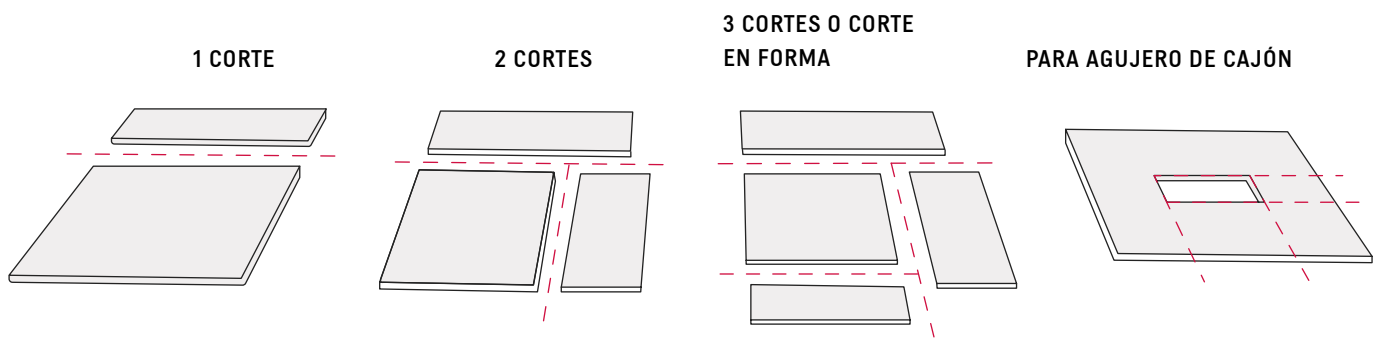

Lisa personalizada

Las placas lisas son ideales para revestir las paredes de la chimenea y también para hacer la base. Disponemos de más de 30 formatos de placas diferentes, pero también puede pedir la medida o la forma que usted necesite (hasta un máximo de 120x140).

Es recomendable enviar un dibujo o un boceto del proyecto con la posición correcta del orificio para la rejilla y del cajón para la recogida de las cenizas.

CORTES A MEDIDA

ART.	DESCDESCRIPCIÓN	€
CUT 1	1 CORTE	17,00
CUT 2	2 CORTES	21,00
CUT 3	3/+ CORTES	31,00
CUT ASH	PARA AGUJERO DE CAJÓN	31,00

CORTE CIRCULAR

ART.	DESCDESCRIPCIÓN	€
CUT ROUND	CORTE CIRCULAR	42,00

Diámetro máximo 97 cm.
Para diámetros mayores el precio se calculará bajo pedido.

* Los precios indicados no incluyen el IVA