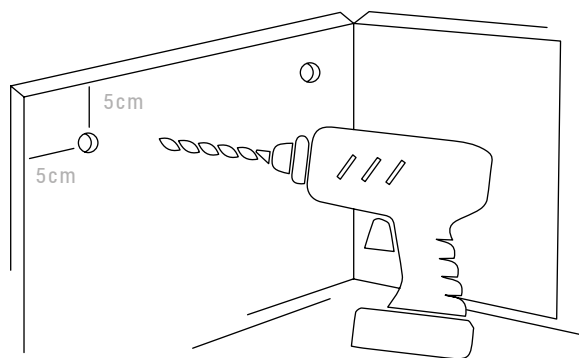

PERFORACIÓN DE LAS PLACAS DE HIERRO FUNDIDO

ART.	DESCRIPCIÓN	€
DRILL	PAR DE AGUJEROS PARA GRAPIN O GRASTAR	10,00

Es posible perforar las placas de fundición con un taladro normal y una broca de acero. El diámetro del orificio debe ser de 11 mm para el modelo GRAPIN y de 7 mm para el modelo GRA STAR, para permitir la expansión mientras la chimenea está en uso. Los 2 agujeros se colocarán a 5 cm del borde superior y a 5 cm del borde exterior. (Para el modelo HORSES FO 032 los agujeros se colocarán a 8 cm del borde superior y a 8 cm del lado exterior).

Si se utiliza GRALION o GRALILY no se perforará la placa sino que sólo se perforará el refractario con una broca para hormigón de 7 mm de diámetro. Para GRA será necesario realizar 2 agujeros consecutivos. En ambos casos recomendamos impregnar la varilla roscada con masilla de alta temperatura.