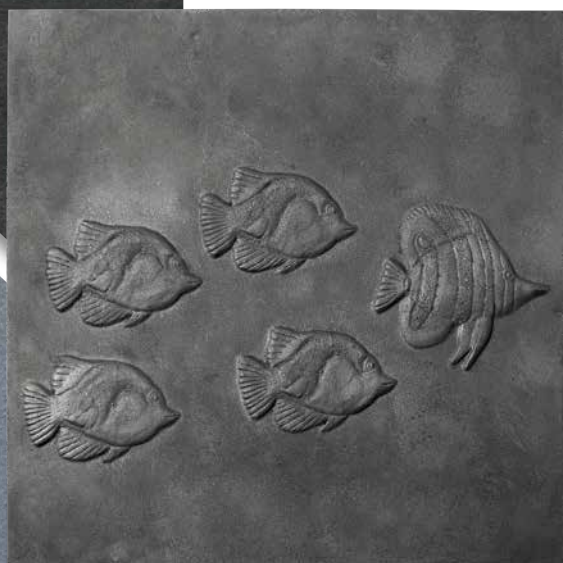

PECES

PECES

En la foto: placa cm 60 x 60h

Para ver imágenes de otros tamaños, visite lunaway-chimenea.es

ART.	DIMENSIONES	Kg	€
FO 012 60	60 x 60 h x 1 cm	29,20	130,50
FO 012 80	80 x 60 h x 1,2 cm	37,00	165,00

* Los precios indicados no incluyen el IVA