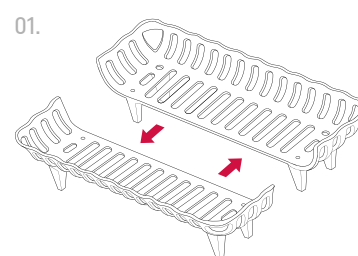

* Los precios indicados no incluyen el IVA

PL 41

ART.	DIMENSIONES	Kg	€
PL 41	37,5 x 26 x 12,6 h	5,60	44,50

PL 42

Option: you can combine the 2 elements to obtain a larger wood holder measuring 68x40x14.9 h cm