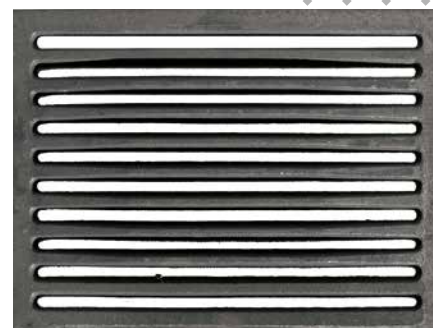

GA 225255	22,5 x 25,5 h cm	3,00	21,50

Espesor 1,2 cm