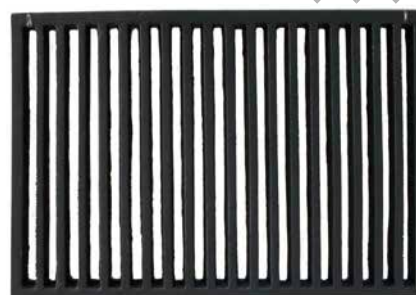

ART.	DIMENSIONES	Kg	€
GA 450300	45 x 30 h cm	10,50	78,00

Espesor 2 cm