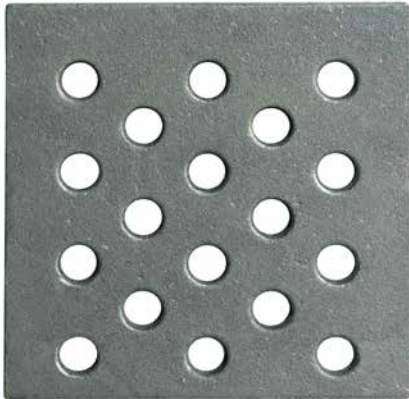

ART.	DIMENSIONES	Kg	€
GA 160160	16 x 16 h cm	1,40	11,00

0,6 cm de espesor en 3 lados, espesor central 1 cm