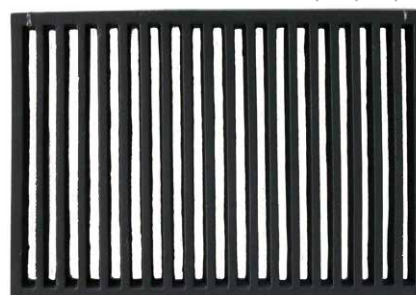

ART.	DIMENSIONI	Kg	€
GA 450300	45 x 30 h cm	10,50	78,00

Spessore 2 cm