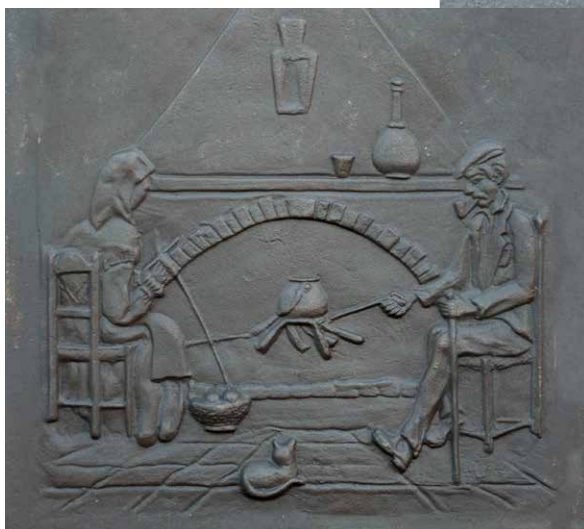

FOC
OLA
RE

FOCOLARE

ART.	DIMENSIONI	Kg	€
FO 019	69 x 68 h x 1 cm	42,50	247,00

CAC
CIAT
ORE