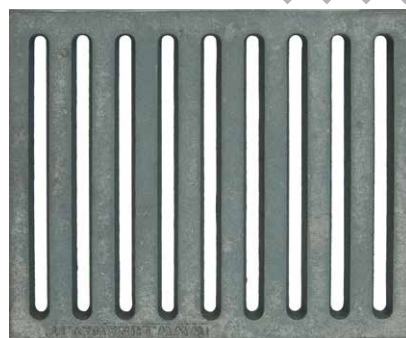

ART.	DIMENSIONI	Kg	€
GA 195234	19,5 x 23,4 h cm	2,80	21,00

Spessore 1,2 cm