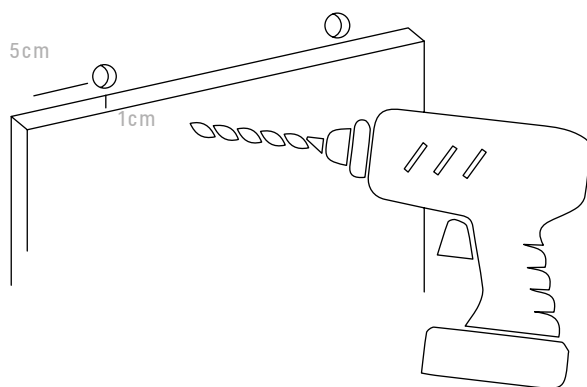

ESEMPIO 2

Le lastre possono essere fissate in differenti modi. Con le grappe tipo **GRALION**, **GRALILY** o **GRA** posizioneremo le lastre leggermente inclinate e dopo aver realizzato i fori nel refrattario, provvederemo ad inserire le grappe e bloccare la lastra lasciando una tolleranza di qualche millimetro per la dilatazione. Il foro per GRA, GRALILY e GRALION va fatto 1 cm sopra il lato superiore della lastra e 5 cm all'interno rispetto al lato esterno.

GRAPPE DI FISSAGGIO

Modelli che necessitano del foro sulla lastra.

ART.	DIMENSIONI	Kg	€
GRAPIN	2 x 10 x 2 h cm	0,10	8,50
GRASTAR	5 x 10 x 5 h cm	0,20	8,50

Modelli di fissaggio senza foro sulla lastra.

ART.	DIMENSIONI	Kg	€
GRALILY	3 x 10 x 3,5 h cm	0,10	8,50
GRALION	2,9 x 1,2 x 3,48 h cm	0,15	8,50
GRA	3 x 8,3 x 2,5 h cm	0,20	6,00

Il prezzo viene considerato per coppia.

*I prezzi qui riportati sono esclusi I.V.A.

FORATURA DELLE LASTRE IN GHISA

ART.	DESCRIZIONE	€
DRILL	COPPIA FORI PER GRAPIN O GRASTAR	13,00

E' possibile forare le lastre in ghisa con un normale trapano ed una punta per l'acciaio. Il diametro del foro dovrà essere di 11 mm per il modello GRAPIN e 7 mm per il modello GRA STAR, così da consentire la dilatazione durante l'utilizzo del caminetto. I 2 fori saranno posizionati a 5 cm dal bordo superiore e a 5 cm dal lato esterno. (Per il modello CAVALLI FO 032 i fori saranno posizionati a 8 cm dal bordo superiore e 8 dal lato esterno).

Nel caso si utilizzino GRALION o GRALILY, la lastra non andrà forata ma verrà forato solo il refrettario con una punta per calcestruzzo diametro 7 mm. Per le GRA sarà necessario fare 2 fori consecutivi. In entrambi i casi, si consiglia di impregnare la barra filettata con del mastice per alta temperatura.