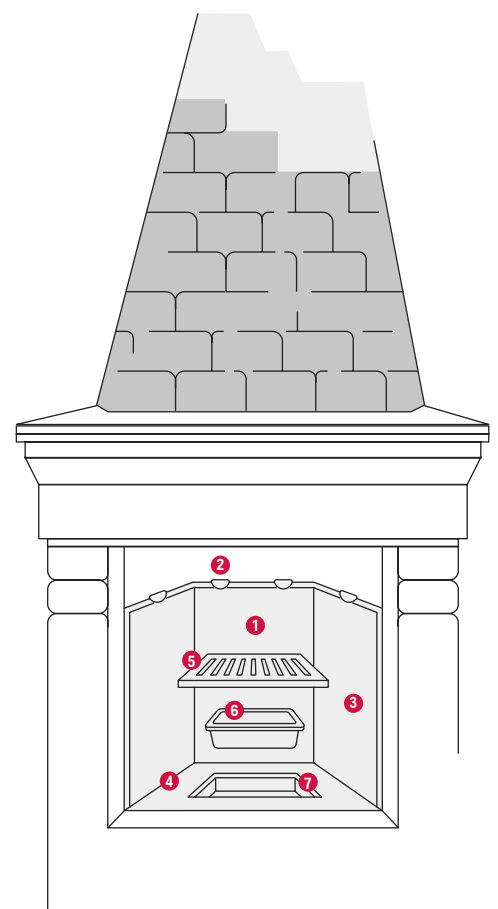

Lastre in ghisa

Le lastre per il camino di Lunaway oltre ad essere un prezioso ornamento garantiscono maggior vita al focolare grazie alle prestigiose qualità della ghisa, che immagazzina e riflette calore a lungo anche dopo aver spento il fuoco.

Per poter sfruttare al meglio il calore del vostro camino vi consigliamo di rivestirlo interamente di ghisa; in questo modo proteggerete, sia l'area del focolare, evitando lo sgretolamento dell'interno, sia le pareti che non assorbiranno più il calore disperso.

Di norma l'altezza suggerita è di almeno 50 cm, sufficiente a coprire la fiamma viva, ma se il caminetto lo consente si consiglia di installare frontoni più alti così da recuperare meglio il calore, anche dei fumi, e di coprire interamente la parte in muratura o refrattario per un ottimale risultato estetico.

GARANZIA DI DURATA

Le lastre in ghisa hanno una vita lunghissima. Troviamo ancora lastre originali del 18° secolo in alcuni palazzi dell'epoca.

Si tratta di seguire alcuni semplici accorgimenti.

+ Installare tenendo conto della dilatazione.

+ Evitare di spegnere il fuoco con l'acqua.

+ Ad ogni fine stagione rimuovere con una spazzola in ferro le incrostazioni di cenere.

SCOPRI I NOSTRI
CONSIGLI SUL
CANALE YOUTUBE

LEGENDA

1. FRONTONE
2. GRAPPA DI FISSAGGIO
3. LATERALE
4. BASE IN GHISA
5. GRIGLIA
6. CASSETTO
7. FORO CASSETTO