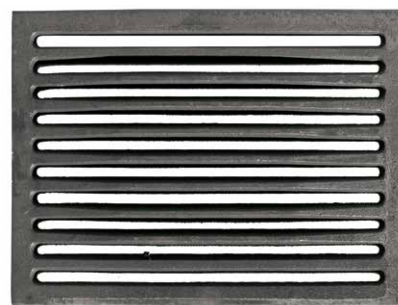

ART.	DIMENSIONI	Kg	€
GA 238188	23,8 x 18,8 h cm	2,10	15,00
GA 290182	29 x 18,2 h cm	2,20	16,00
GA 300206	30 x 20,6 h cm	2,50	19,00

Spessore 1 cm

ART.	DIMENSIONI	Kg	€
GA 240160	24 x 16 h cm	2,20	16,00

Spessore 1 cm, spessore centrale 2 cm