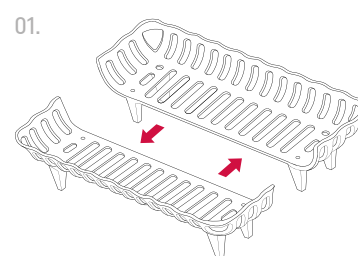

* I prezzi qui riportati sono esclusi I.V.A.

PL 41

ART.	DIMENSIONI	Kg	€
PL 41	37,5 x 26 x 12,6 h	5,60	44,50

PL 42

Opzione: puoi accostare i 2 elementi per ottenere un porta legna più grande di dimensioni 68x40x14,9 h cm