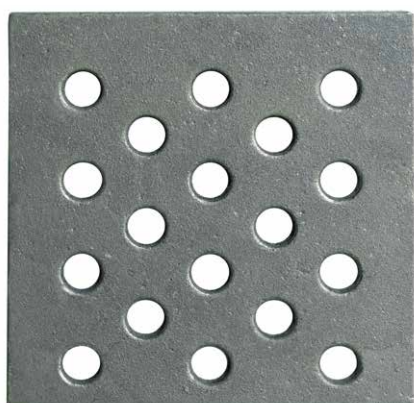

ART.	DIMENSIONI	Kg	€
GA 160160	16 x 16 h cm	1,40	11,00

Spessore 0,6 cm su 3 lati, spessore centrale 1 cm