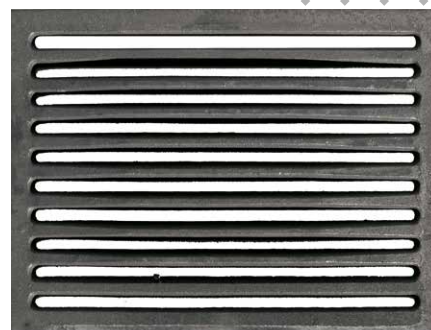

GA 225255	22,5 x 25,5 h cm	3,00	21,50

Spessore 1,2 cm