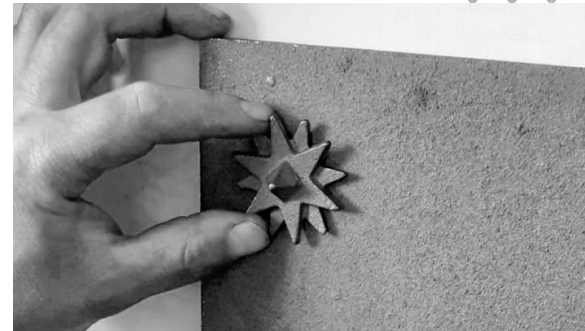

* I prezzi qui riportati sono esclusi I.V.A.

ESEMPIO 1