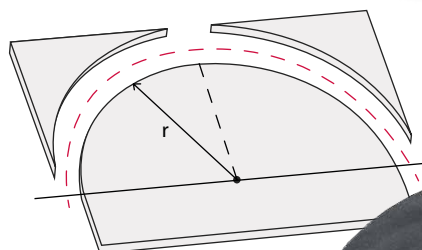

1 TAGLIO

2 TAGLI

3 TAGLI o SAGOMATO

TAGLIO PER FORO CASSETTO

TAGLI A MISURA LINEARE

ART.	DESCRIZIONE	€
CUT 1	1 TAGLIO	17,00
CUT 2	2 TAGLI	21,00
CUT 3	3/+ TAGLI	31,00
CUT ASH	TAGLIO PER CASSETTO	31,00

TAGLI A MISURA CIRCOLARE

ART.	DESCRIZIONE	€
CUT ROUND	TAGLIO CIRCOLARE	42,00

Diametro massimo 97 cm
Per diametri maggiori il prezzo sarà calcolato su richiesta

* I prezzi qui riportati sono esclusi I.V.A.

TAGLIO CIRCOLARE

MISURE STANDARD