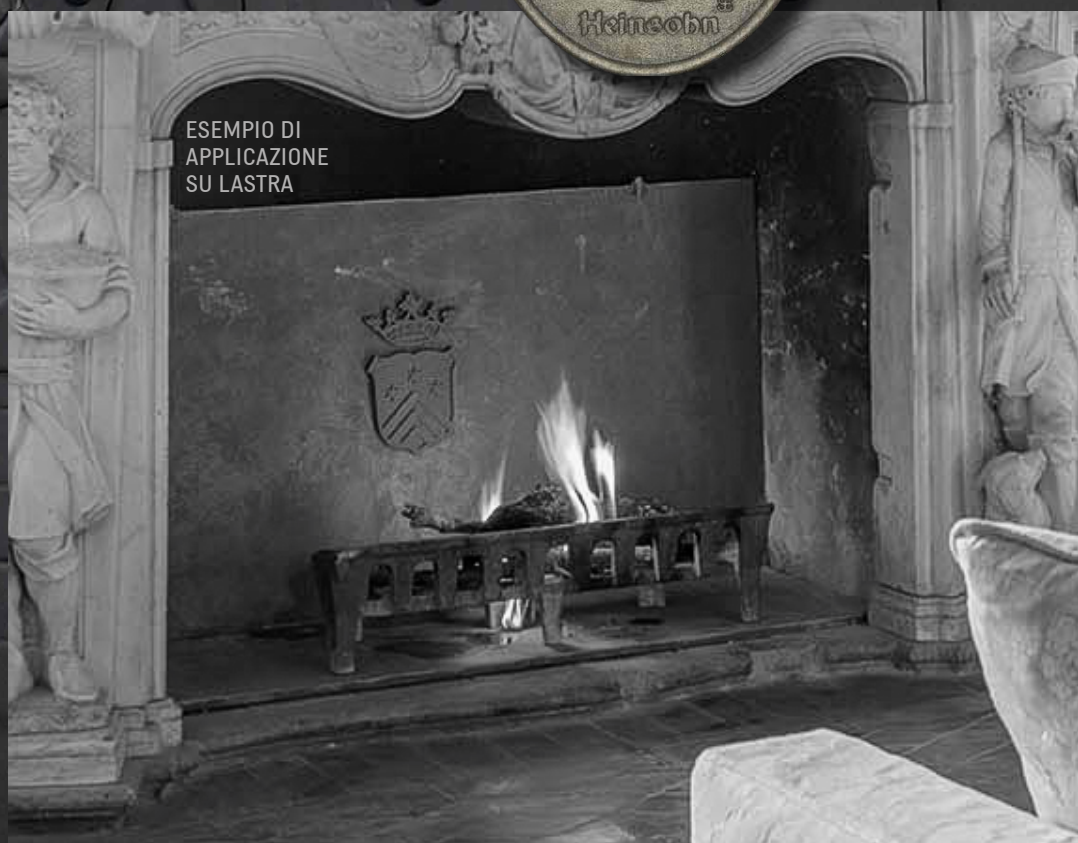

NB: Per questo tipo di intervento si consiglia di contattare il nostro ufficio tecnico-commerciale che vi aiuterà a trovare la soluzione migliore per voi.

FIG. A

Stemmi in ghisa personalizzati

È inoltre possibile realizzare stampi personalizzati con stemmi, rosoni, date e nomi richiedendo la realizzazione della modelleria. I nostri artigiani possono ricopiare fedelmente disegni o bassorilievi e lo stampo potrà essere utilizzato non solo per le lastre da camino ma per ogni necessità.