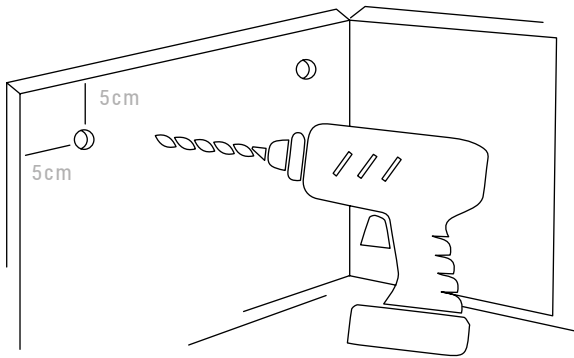

FORATURA DELLE LASTRE IN GHISA

ART.	DESCRIZIONE	€
DRILL	COPPIA FORI PER GRAPIN O GRASTAR	13,00