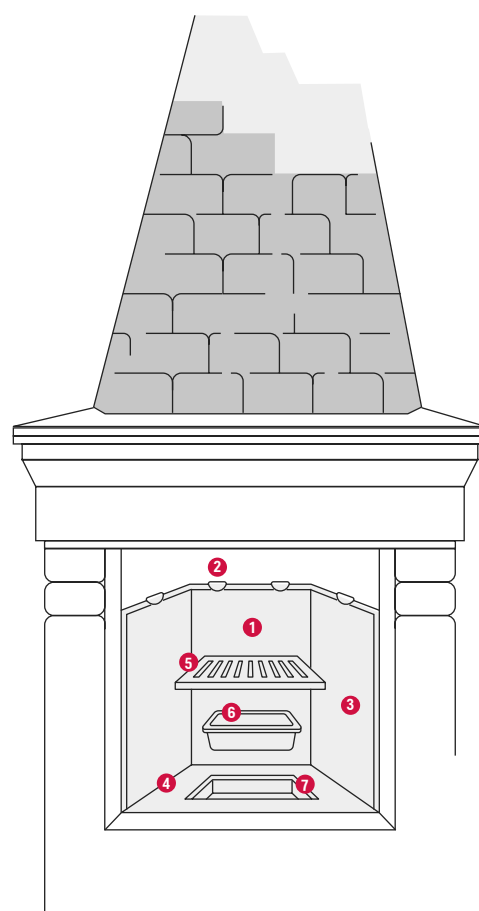

Lastre in ghisa

Le lastre per il camino di Lunaway oltre ad essere un prezioso ornamento garantiscono maggior vita al focolare grazie alle prestigiose qualità della ghisa, che immagazzina e riflette calore a lungo anche dopo aver spento il fuoco.

Per poter sfruttare al meglio il calore del vostro camino vi consigliamo di rivestirlo interamente di ghisa; in questo modo proteggerete, sia l'area del focolare, evitando lo sgretolamento dell'interno, sia le pareti che non assorbiranno più il calore disperso.

Di norma l'altezza suggerita è di almeno 50 cm, sufficiente a coprire la fiamma viva, ma se il caminetto lo consente si consiglia di installare frontoni più alti così da recuperare meglio il calore, anche dei fumi, e di coprire interamente la parte in muratura o refrattario per un ottimale risultato estetico.

GARANZIA DI DURATA

Le lastre in ghisa hanno una vita lunghissima. Troviamo ancora lastre originali del 18° secolo in alcuni palazzi dell'epoca.

Si tratta di seguire alcuni semplici accorgimenti.

+ Installare tenendo conto della dilatazione.

+ Evitare di spegnere il fuoco con l'acqua.

+ Ad ogni fine stagione rimuovere con una spazzola in ferro le incrostazioni di cenere.

SCOPRI I NOSTRI
CONSIGLI SUL
CANALE YOUTUBE

LEGENDA

1. FRONTONE
2. GRAPPA DI FISSAGGIO
3. LATERALE
4. BASE IN GHISA
5. GRIGLIA
6. CASSETTO
7. FORO CASSETTO