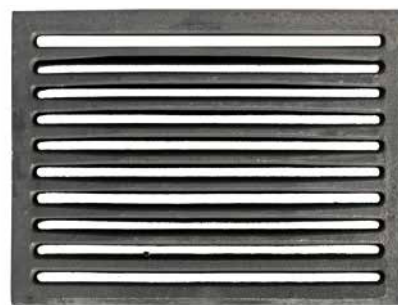

ART.	DIMENSIONI	Kg	€
GA 238188	23,8 x 18,8 h cm	2,10	15,00
GA 290182	29 x 18,2 h cm	2,20	16,00
GA 300206	30 x 20,6 h cm	2,50	19,00

Spessore 1 cm

ART.	DIMENSIONI	Kg	€
GA 240160	24 x 16 h cm	2,20	16,00

Spessore 1 cm, spessore centrale 2 cm