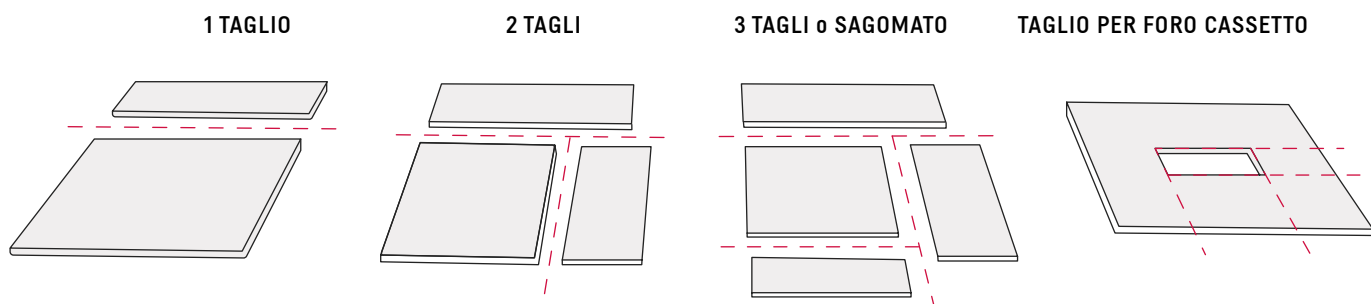

Lisce personalizzate

Le lastre lisce sono ideali sia per rivestire le pareti del camino, ma anche per realizzare la base. Disponiamo di oltre 30 differenti formati di lastre lisce, ma se hai necessità di misure differenti puoi richiedere di tagliarle o sagomarle a misura.

È possibile realizzare qualsiasi tipo di forma e dimensione (fino ad un massimo di cm 140 x 120).

Per farlo va individuata una lastra con dimensioni maggiori a quelle da ottenere e vanno indicate in dettaglio tutte le dimensioni interne dei lati. Se si tratta di un taglio sagomato si consiglia di inviare un disegno o uno schizzo e, se viene richiesto anche il foro per la griglia ed il cassetto per la raccolta delle ceneri, sarà necessario indicare la corretta posizione.

TAGLI A MISURA LINEARE

ART.	DESCRIZIONE	€
CUT 1	1 TAGLIO	17,00
CUT 2	2 TAGLI	21,00
CUT 3	3/+ TAGLI	31,00
CUT ASH	TAGLIO PER CASSETTO	31,00

TAGLI A MISURA CIRCOLARE

ART.	DESCRIZIONE	€
CUT ROUND	TAGLIO CIRCOLARE	42,00

Diametro massimo 97 cm
Per diametri maggiori il prezzo sarà calcolato su richiesta

* I prezzi qui riportati sono esclusi I.V.A.