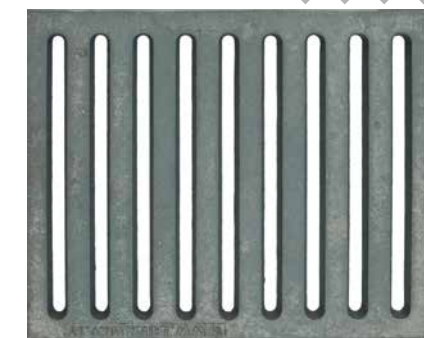

ART.	DIMENSIONI	Kg	€
GA 235235	23,5 x 23,5 h cm	2,70	20,00
GA 205235	20,5 x 23,5 h cm	2,00	15,00
GA 207191	20,7 x 19,1 h cm	1,90	14,50

Spessore 1 cm