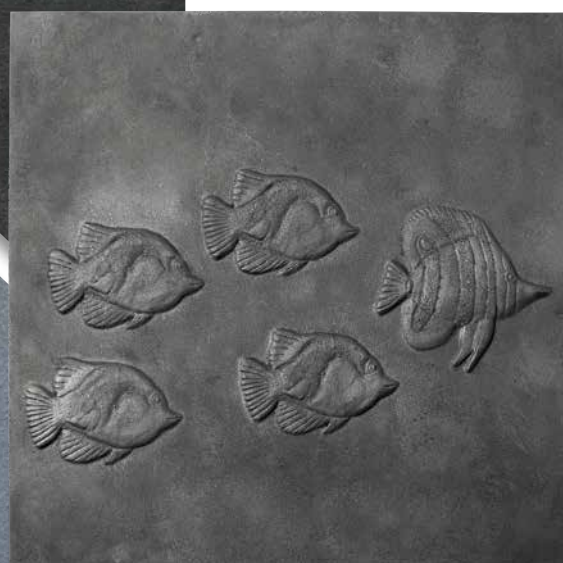

CONIGLIO

ART.	DIMENSIONI	Kg	€
FO 033	50 x 50 h x 1 cm	23,00	136,00

* I prezzi qui riportati sono esclusi I.V.A.

44 cm

UC
CEL

LI

UCCELLI

ART.	DIMENSIONI	Kg	€
FO 010	53 x 49 h x 1 cm	16,00	93,50