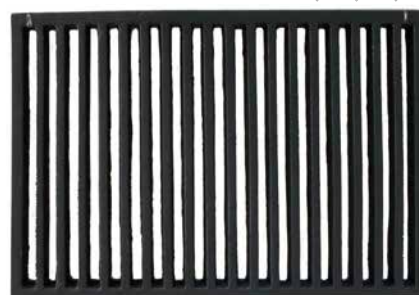

ART.	DIMENSIONI	Kg	€
GA 450300	45 x 30 h cm	10,50	78,00

Spessore 2 cm