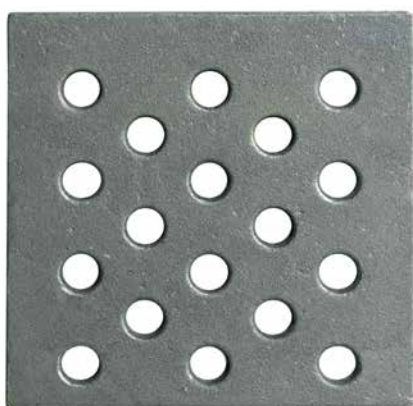

ART.	DIMENSIONI	Kg	€
GA 160160	16 x 16 h cm	1,40	11,00

Spessore 0,6 cm su 3 lati, spessore centrale 1 cm