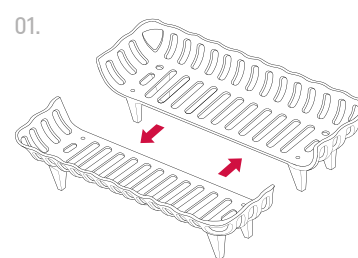

* I prezzi qui riportati sono esclusi I.V.A.

PL 41

ART.	DIMENSIONI	Kg	€
PL 41	37,5 x 26 x 12,6 h	5,60	44,50

PL 42

Opzione: puoi accostare i 2 elementi per ottenere un porta legna più grande di dimensioni 68x40x14,9 h cm