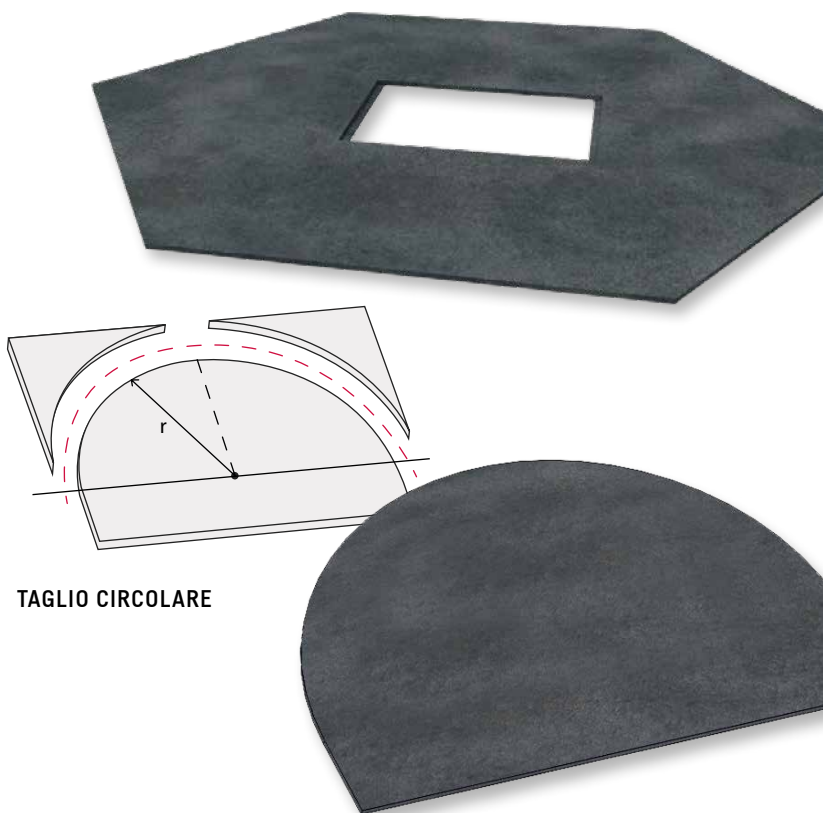

TAGLIO CIRCOLARE