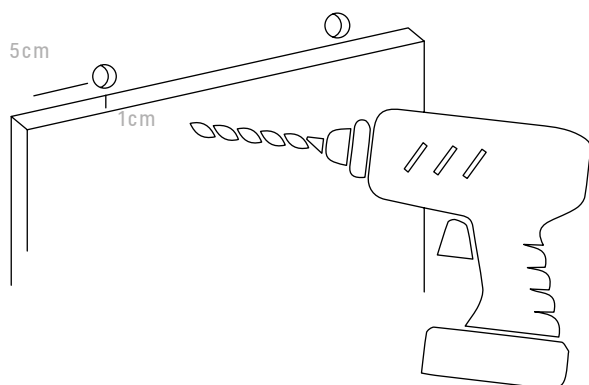

ESEMPIO 2

Le lastre possono essere fissate in differenti modi. Con le grappe tipo **GRALION**, **GRALILY** o **GRA** posizioneremo le lastre leggermente inclinate e dopo aver realizzato i fori nel refrattario, provvederemo ad inserire le grappe e bloccare la lastra lasciando una tolleranza di qualche millimetro per la dilatazione. Il foro per GRA, GRALILY e GRALION va fatto 1 cm sopra il lato superiore della lastra e 5 cm all'interno rispetto al lato esterno.

GRAPPE DI FISSAGGIO

Modelli che necessitano del foro sulla lastra.

ART.	DIMENSIONI	Kg	€
GRAPIN	2 x 10 x 2 h cm	0,10	8,50
GRASTAR	5 x 10 x 5 h cm	0,20	8,50

Modelli di fissaggio senza foro sulla lastra.

ART.	DIMENSIONI	Kg	€
GRALILY	3 x 10 x 3,5 h cm	0,10	8,50
GRALION	2,9 x 1,2 x 3,48 h cm	0,15	8,50
GRA	3 x 8,3 x 2,5 h cm	0,20	6,00

Il prezzo viene considerato per coppia.

*I prezzi qui riportati sono esclusi I.V.A.

FORATURA DELLE LASTRE IN GHISA

ART.	DESCRIZIONE	€
DRILL	COPPIA FORI PER GRAPIN O GRASTAR	13,00

E' possibile forare le lastre in ghisa con un normale trapano ed una punta per l'acciaio. Il diametro del foro dovrà essere di 11 mm per il modello GRAPIN e 7 mm per il modello GRA STAR, così da consentire la dilatazione durante l'utilizzo del caminetto. I 2 fori saranno posizionati a 5 cm dal bordo superiore e a 5 cm dal lato esterno. (Per il modello CAVALLI FO 032 i fori saranno posizionati a 8 cm dal bordo superiore e 8 dal lato esterno).

Nel caso si utilizzino GRALION o GRALILY, la lastra non andrà forata ma verrà forato solo il refrettario con una punta per calcestruzzo diametro 7 mm. Per le GRA sarà necessario fare 2 fori consecutivi. In entrambi i casi, si consiglia di impregnare la barra filettata con del mastice per alta temperatura.