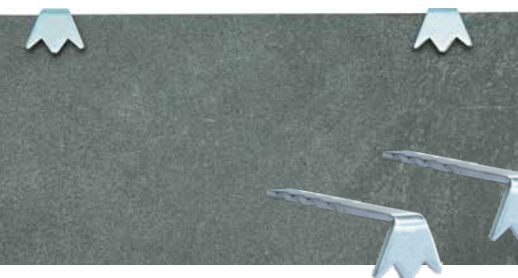

GRA / ACCIAIO ZINCATO

Fissaggio

Per una corretta installazione si consiglia di alloggiare prima la base e dopo i frontoni e le lastre laterali. La base non necessita di essere fissata, è sufficiente il suo peso. Però va posizionata in piano e se necessario va alloggiato un letto di sabbia che aiuterà a livellarla e ne esalterà le proprietà di rifrazione di calore della ghisa.

ESEMPIO 1

Se invece vogliamo utilizzare le **GRAPIN** o **GRASTAR**, dobbiamo prima forare la lastra con una punta diametro 11 per il ferro nella parte superiore (o richiedere la foratura in fase d'ordine), poi inserire le grappe e bloccare la lastra. Nel caso si voglia installare lastre con inclinazione negativa, andranno fatti i fori in tutti e 4 gli angoli.

ESEMPIO 2

Le lastre possono essere fissate in differenti modi. Con le grappe tipo **GRALION**, **GRALILY** o **GRA** posizioneremo le lastre leggermente inclinate e dopo aver realizzato i fori nel refrattario, provvederemo ad inserire le grappe e bloccare la lastra lasciando una tolleranza di qualche millimetro per la dilatazione. Il foro per GRA, GRALILY e GRALION va fatto 1 cm sopra il lato superiore della lastra e 5 cm all'interno rispetto al lato esterno.

GRAPPE DI FISSAGGIO

Modelli che necessitano del foro sulla lastra.

ART.	DIMENSIONI	Kg	€
GRAPIN	2 x 10 x 2 h cm	0,10	8,50
GRASTAR	5 x 10 x 5 h cm	0,20	8,50

Modelli di fissaggio senza foro sulla lastra.

ART.	DIMENSIONI	Kg	€
GRALILY	3 x 10 x 3,5 h cm	0,10	8,50
GRALION	2,9 x 1,2 x 3,48 h cm	0,15	8,50
GRA	3 x 8,3 x 2,5 h cm	0,20	6,00

Il prezzo viene considerato per coppia.

*I prezzi qui riportati sono esclusi I.V.A.