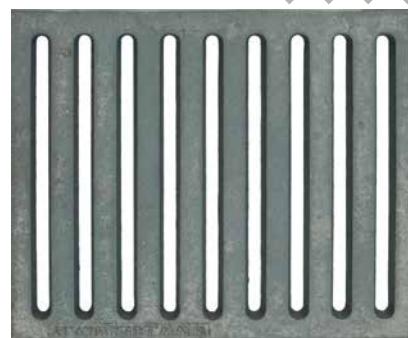

ART.	DIMENSIONI	Kg	€
GA 195234	19,5 x 23,4 h cm	2,80	21,00

Spessore 1,2 cm