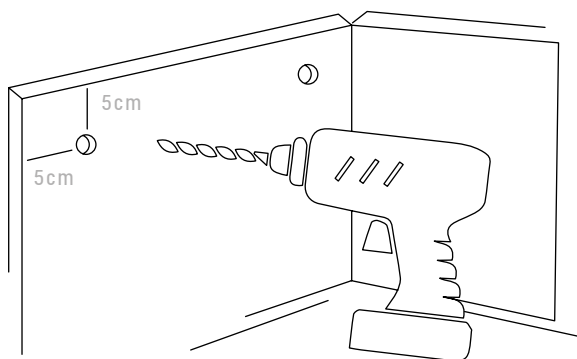

FORATURA DELLE LASTRE IN GHISA

ART.	DESCRIZIONE	€
DRILL	COPPIA FORI PER GRAPIN O GRASTAR	13,00