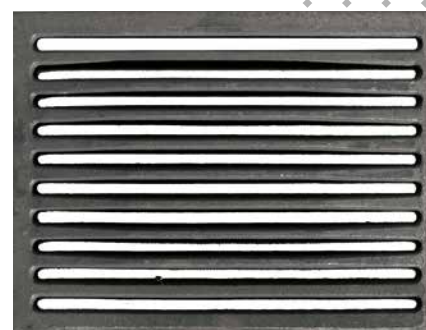

GA 225255	22,5 x 25,5 h cm	3,00	21,50

Spessore 1,2 cm