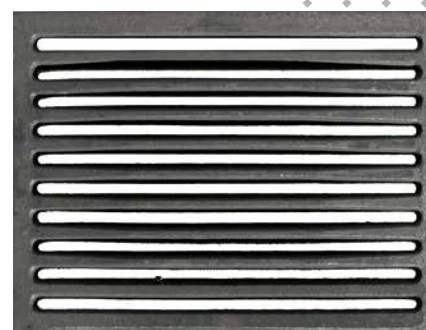

* I prezzi qui riportati sono esclusi I.V.A.