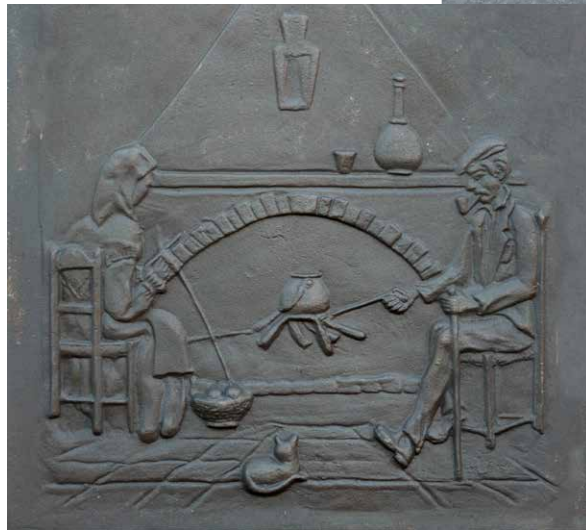

FO
COL
AR

FOCOLAR

ART.	DIMENSIONI	Kg	€
FO 019	69 x 68 h x 1 cm	42,50	247,00

HUN
TER